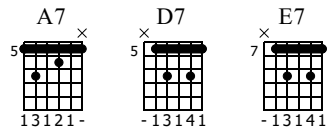

Cambiando de escalas en tu solo blues

Chachi Guitar

Standard tuning

♩ = 120

CAJA 1 CAJA 2

A7 D7

S-Gt

mf

T
A
B

5 7 5 7 7 9 7 9

CAJA 3

E7

T
A
B

9 11 9 11